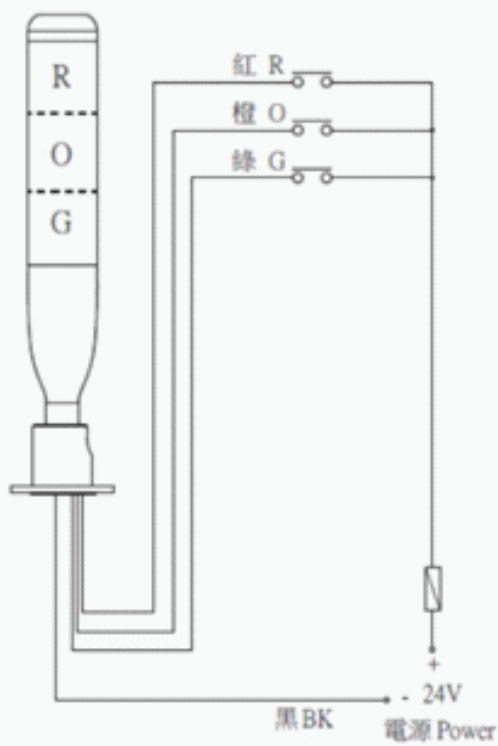

Длгоść rury

接線圖 Wiring Diagram

Non-Flashing Model
常亮型

Non-Flashing Model with Alarm
常亮蜂鳴型